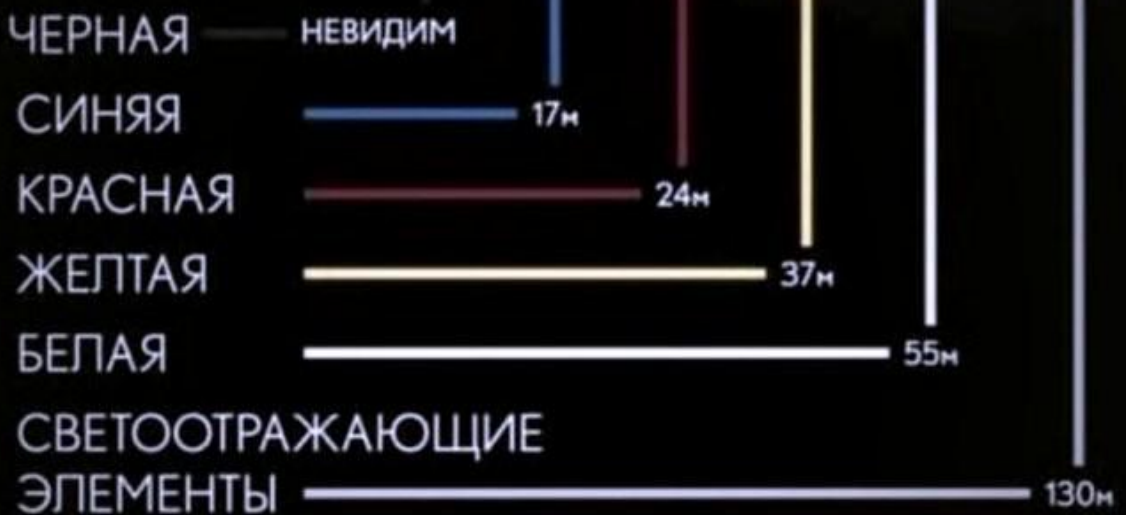

ОБЪЯСНИТЕ ЭТО ВЗРОСЛЫМ И ДЕТЯМ

ОДЕЖДА

Тормозной путь автомобиля

(Скорость 60 км/час)